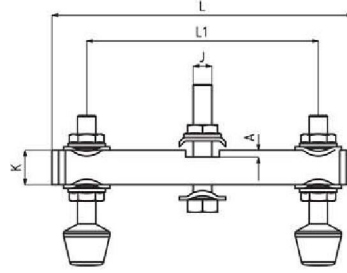

931

Çapraz Baskı Grubu
Squeeze Part With Double Point

MODEL NO	SİYAH (BLACK)	A	L	L1	J	K	(GR)
931-1	B 931 -	2,5	90	30-70	M5	10	75
931-2	B 931 -	2,5	110	30-80	M6	16	105
931-3	B 931 -	3	130	40-100	M8	20	210
931-4	B 931 -	4	160	50-120	M10	20	480
931-5	B 931 -	5	180	60-140	M12	25	750

941

Lama U Bağlantı Grubu
Bolt Retainers

MODEL NO	SİYAH (BLACK)	PLS.UÇ	A	B	C	D
941-1	B 941 -	M5x35	25	10	5	Ø6,5
941-2	B 941 -	M6x40	25	13	5	Ø6,5
941-3	B 941 -	M8x50	30	16	6	Ø8,5
941-4	B 941 -	M10x70	37	20	8	Ø10,5
941-5	B 941 -	M12x80	40	25	10	Ø12,5

951

Lama Uç Bağlantı Grubu
Sleeve

MODEL NO	SİYAH (BLACK)	A	B	L
951-1	B 951 -	Ø10	M5	12
951-2	B 951 -	Ø12	M6	15
951-3	B 951 -	Ø16	M8	18
951-4	B 951 -	Ø18	M10	22
951-5	B 951 -	Ø20	M12	27
951-6	B 951 -	Ø25	M12	32