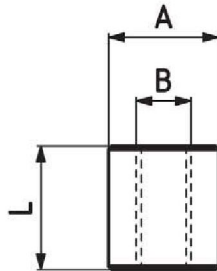

941

Lama U Bağlantı Grubu
Bolt Retainers

MODEL NO	SİYAH (BLACK)	PLS.UÇ	A	B	C	D
941-1	B 941 -	M5x35	25	10	5	Ø6,5
941-2	B 941 -	M6x40	25	13	5	Ø6,5
941-3	B 941 -	M8x50	30	16	6	Ø8,5
941-4	B 941 -	M10x70	37	20	8	Ø10,5
941-5	B 941 -	M12x80	40	25	10	Ø12,5

951

Lama Uç Bağlantı Grubu
Sleeve

MODEL NO	SİYAH (BLACK)	A	B	L
951-1	B 951 -	Ø10	M5	12
951-2	B 951 -	Ø12	M6	15
951-3	B 951 -	Ø16	M8	18
951-4	B 951 -	Ø18	M10	22
951-5	B 951 -	Ø20	M12	27
951-6	B 951 -	Ø25	M12	32